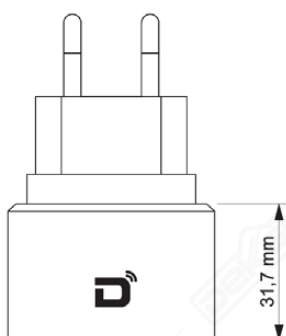

SMART GAS LEAK DETECTOR

Available Color :

App

Combustible Indicator

Alarm

Black

Ø47,8 mm

31,7 mm